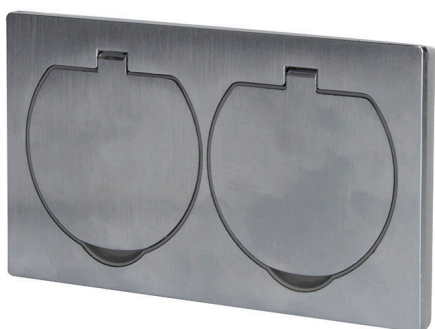

## PRODUKTOVÝ LIST

5B321

### Vestavná podlahová dvojjásuvka, IP55

- zásuvka dvojnásobná uzemněná 2x (2P+PE)
- IP55 krytí pro mokré čištění nebo proti stříkající vodě
- instalace do podlahy, pod omítku nebo do nábytku
- vhodné pro venkovní prostory - terasy, pergoly, apod.
- vrchní kryt z broušeného hliníku
- pevné víčko s pružinou pro automatické zavírání
- gumové těsnění ve víčku i pod vrchním krytem
- uzavřené pouzdro chrání vnitřní konstrukci před pronikáním vlhkosti z okolního prostředí
- bezšroubové uchycení vodičů
- otevření víčka do 90 stupňů
- balení obsahuje instalační krabici
- rozměry: 8,5 x 15,7 x 4,1 cm
- hloubka zapuštěné části: 3,52cm
- tloušťka vrchního krytu vč. těsnění: 0,60cm
- AC 230V/16A, max. 3680W